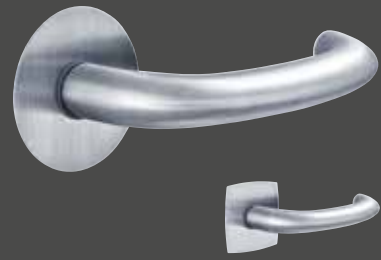

ELEGANT PURISTISCH

bis ins Detail: die reduzierteste Sperrmöglichkeit am Markt.

PIN-SPERRE FÜR FLATFIX DRÜCKER

Die edle, reduzierte Ausführung der Pin-Sperre ist nicht nur **einzigartig** am Markt, sondern macht diese Art der Verriegelung neben Bad und WC auch für andere Räume interessant, die man **einseitig versperren** möchte. Obhalb des Drückers positioniert, überzeugt sie durch einfache **Einhandbedienung**.

- Integrierte Sperrmöglichkeit für Innentüren **ohne klassischen Schlüssel**
- Pin-Sperre wahlweise öffnungs- oder schließseitig
- Pin sehr leicht mit dem Finger bedienbar
- **Reduzierteste Sperrmöglichkeit am Markt**
- **Kindersicher**, da problemlos zu öffnen – Notöffnungsfunktion außen, formschön und flächenbündig in die Rosette integriert

Kindersicher, aber dezent:
Durch die Notöffnungsfunktion einfach an der Türaußenseite öffnen.

Houston FLATFIX

Drücker: verchromt satiniert*
 runde Flatfix Rosette: Edelstahl matt
 eckig-bombierte Flatfix Rosette: Edelstahl matt

Trondheim FLATFIX

Drücker: Edelstahl matt
 runde Flatfix Rosette: Edelstahl matt
 eckig-bombierte Flatfix Rosette: Edelstahl matt

Marseille FLATFIX

Drücker: Edelstahl matt
 runde Flatfix Rosette: Edelstahl
 eckig-bombierte Flatfix Rosette: Edelstahl