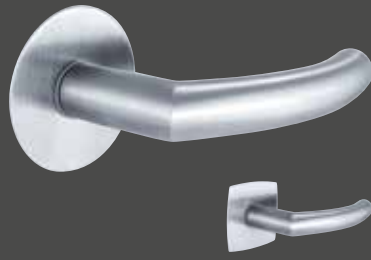

- Elegant flache Optik, **ein Highlight nicht nur für flächenbündige Türen**
- **Einzigartig am Markt**
- Besonders **kratzfest und beständig**
- Mit runden oder eckig-bombierten **Edelstahl-Rosetten** oder mit **Schwarz matt** eckig-bombierten Rosetten
- Ausführungsvarianten:
 - schlüssellos
 - Pin-Sperre (dezent in der Rosette integriert)
 - mit Schlüssel (Buntbart- oder Profilzylinder-Schlüsselrosette)
- Ein **Design-Highlight zum Preis einer Standardausführung**

ELEGANT PURISTISCH

bis ins Detail: die reduzierteste Sperrmöglichkeit am Markt.

PIN-SPERRE FÜR FLATFIX DRÜCKER

Die edle, reduzierte Ausführung der Pin-Sperre ist nicht nur **einzigartig** am Markt, sondern macht diese Art der Verriegelung neben Bad und WC auch für andere Räume interessant, die man **einseitig versperren** möchte. Obhalb des Drückers positioniert, überzeugt sie durch einfache **Einhandbedienung**.

- Integrierte Sperrmöglichkeit für Innentüren **ohne klassischen Schlüssel**
- Pin-Sperre wahlweise öffnungs- oder schließseitig
- Pin sehr leicht mit dem Finger bedienbar
- **Reduzierteste Sperrmöglichkeit am Markt**
- **Kindersicher**, da problemlos zu öffnen – Notöffnungsfunktion außen, formschön und flächenbündig in die Rosette integriert

Kindersicher, aber dezent:
Durch die Notöffnungsfunktion einfach an der Türaußenseite öffnen.

Houston FLATFIX

Drücker: verchromt satiniert*
 runde Flatfix Rosette: Edelstahl matt
 eckig-bombierte Flatfix Rosette: Edelstahl matt