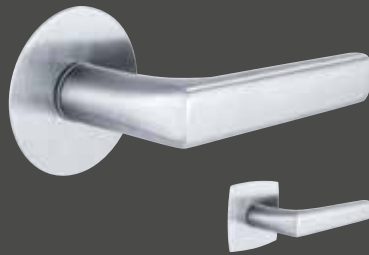

ELEGANT PURISTISCH

bis ins Detail: die reduzierteste Sperrmöglichkeit am Markt.

PIN-SPERRE FÜR FLATFIX DRÜCKER

Die edle, reduzierte Ausführung der Pin-Sperre ist nicht nur **einzigartig** am Markt, sondern macht diese Art der Verriegelung neben Bad und WC auch für andere Räume interessant, die man **einseitig versperren** möchte. Obhalb des Drückers positioniert, überzeugt sie durch einfache **Einhandbedienung**.

Denver FLATFIX

Drücker: Edelstahl matt
 runde Flatfix Rosette: Edelstahl matt
 eckig-bombierte Flatfix Rosette: Edelstahl matt

Acapulco FLATFIX

Drücker: verchromt satiniert*
 eckig-bombierte Flatfix Rosette: Edelstahl matt

Wechsel-Garnitur Knopf-Drücker

Flachknopf: Edelstahl matt
 runde Planofix Rosette: Edelstahl matt
 nicht einbruchhemmend
 wird als 2 mm dünne Planofix Rosette ausgeführt

Nizza FLATFIX

Drücker: edelstahlähnlich (matt/eloxiert)
 Inlay Schwarz eloxiert
 runde Flatfix Rosette: Edelstahl matt
 eckig-bombierte Flatfix Rosette: Edelstahl matt

Bergen FLATFIX

Drücker: verchromt/Alu Stahl
 runde Flatfix Rosette: Edelstahl matt
 eckig-bombierte Flatfix Rosette: Edelstahl matt

Dallas FLATFIX

Drücker: Edelstahl matt
 runde Flatfix Rosette: Edelstahl matt
 eckig-bombierte Flatfix Rosette: Edelstahl matt