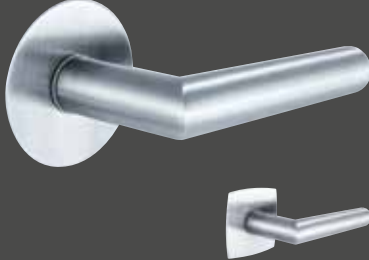

ELEGANT PURISTISCH

bis ins Detail: die reduzierteste Sperrmöglichkeit am Markt.

PIN-SPERRE FÜR FLATFIX DRÜCKER

Die edle, reduzierte Ausführung der Pin-Sperre ist nicht nur **einzigartig** am Markt, sondern macht diese Art der Verriegelung neben Bad und WC auch für andere Räume interessant, die man **einseitig versperren** möchte. Obhalb des Drückers positioniert, überzeugt sie durch einfache **Einhandbedienung**.

Wechsel-Garnitur Knopf-Drücker

Flachknopf: Edelstahl matt
 runde Planofix Rosette: Edelstahl matt
 nicht einbruchhemmend
 wird als 2 mm dünne Planofix Rosette ausgeführt

Nizza FLATFIX

Drücker: edelstahlähnlich (matt/eloxiert)
 Inlay Schwarz eloxiert
 runde Flatfix Rosette: Edelstahl matt
 eckig-bombierte Flatfix Rosette: Edelstahl matt

Bergen FLATFIX

Drücker: verchromt/Alu Stahl
 runde Flatfix Rosette: Edelstahl matt
 eckig-bombierte Flatfix Rosette: Edelstahl matt

Dallas FLATFIX

Drücker: Edelstahl matt
 runde Flatfix Rosette: Edelstahl matt
 eckig-bombierte Flatfix Rosette: Edelstahl matt

Stockholm FLATFIX

Drücker: Edelstahl matt
 runde Flatfix Rosette: Edelstahl matt
 eckig-bombierte Flatfix Rosette: Edelstahl matt

Amsterdam FLATFIX

Drücker: Edelstahl matt
 runde Flatfix Rosette: Edelstahl matt
 eckig-bombierte Flatfix Rosette: Edelstahl matt