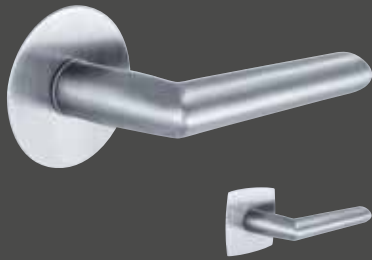

ELEGANT PURISTISCH

bis ins Detail: die reduzierteste Sperrmöglichkeit am Markt.

PIN-SPERRE FÜR FLATFIX DRÜCKER

Die edle, reduzierte Ausführung der Pin-Sperre ist nicht nur **einzigartig** am Markt, sondern macht diese Art der Verriegelung neben Bad und WC auch für andere Räume interessant, die man **einseitig versperren** möchte. Obhalb des Drückers positioniert, überzeugt sie durch einfache **Einhandbedienung**.

Denver FLATFIX

Drücker: Edelstahl matt
 runde Flatfix Rosette: Edelstahl matt
 eckig-bombierte Flatfix Rosette: Edelstahl matt

Acapulco FLATFIX

Drücker: verchromt satiniert*
 eckig-bombierte Flatfix Rosette: Edelstahl matt

Wechsel-Garnitur Knopf-Drücker

Flachknopf: Edelstahl matt
 runde Planofix Rosette: Edelstahl matt
 nicht einbruchhemmend
 wird als 2 mm dünne Planofix Rosette ausgeführt

Nizza FLATFIX

Drücker: edelstahlähnlich (matt/eloxiert)
 Inlay Schwarz eloxiert
 runde Flatfix Rosette: Edelstahl matt
 eckig-bombierte Flatfix Rosette: Edelstahl matt

Bergen FLATFIX

Drücker: verchromt/Alu Stahl
 runde Flatfix Rosette: Edelstahl matt
 eckig-bombierte Flatfix Rosette: Edelstahl matt

Dallas FLATFIX

Drücker: Edelstahl matt
 runde Flatfix Rosette: Edelstahl matt
 eckig-bombierte Flatfix Rosette: Edelstahl matt