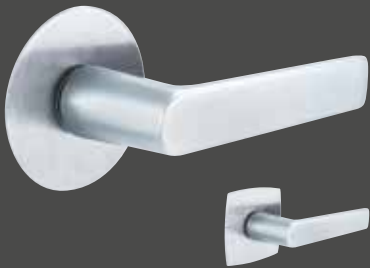

ELEGANT PURISTISCH

bis ins Detail: die reduzierteste Sperrmöglichkeit am Markt.

PIN-SPERRE FÜR FLATFIX DRÜCKER

Die edle, reduzierte Ausführung der Pin-Sperre ist nicht nur **einzigartig** am Markt, sondern macht diese Art der Verriegelung neben Bad und WC auch für andere Räume interessant, die man **einseitig versperren** möchte. Obhalb des Drückers positioniert, überzeugt sie durch einfache **Einhandbedienung**.

- Integrierte Sperrmöglichkeit für Innentüren **ohne klassischen Schlüssel**
- Pin-Sperre wahlweise öffnungs- oder schließseitig
- Pin sehr leicht mit dem Finger bedienbar
- **Reduzierteste Sperrmöglichkeit am Markt**
- **Kindersicher**, da problemlos zu öffnen – Notöffnungsfunktion außen, formschön und flächenbündig in die Rosette integriert

Kindersicher, aber dezent:
Durch die Notöffnungsfunktion einfach an der Türaußenseite öffnen.

Houston FLATFIX

Drücker: verchromt satiniert*
 runde Flatfix Rosette: Edelstahl matt
 eckig-bombierte Flatfix Rosette: Edelstahl matt

Trondheim FLATFIX

Drücker: Edelstahl matt
 runde Flatfix Rosette: Edelstahl matt
 eckig-bombierte Flatfix Rosette: Edelstahl matt

Marseille FLATFIX

Drücker: Edelstahl matt
 runde Flatfix Rosette: Edelstahl
 eckig-bombierte Flatfix Rosette: Edelstahl